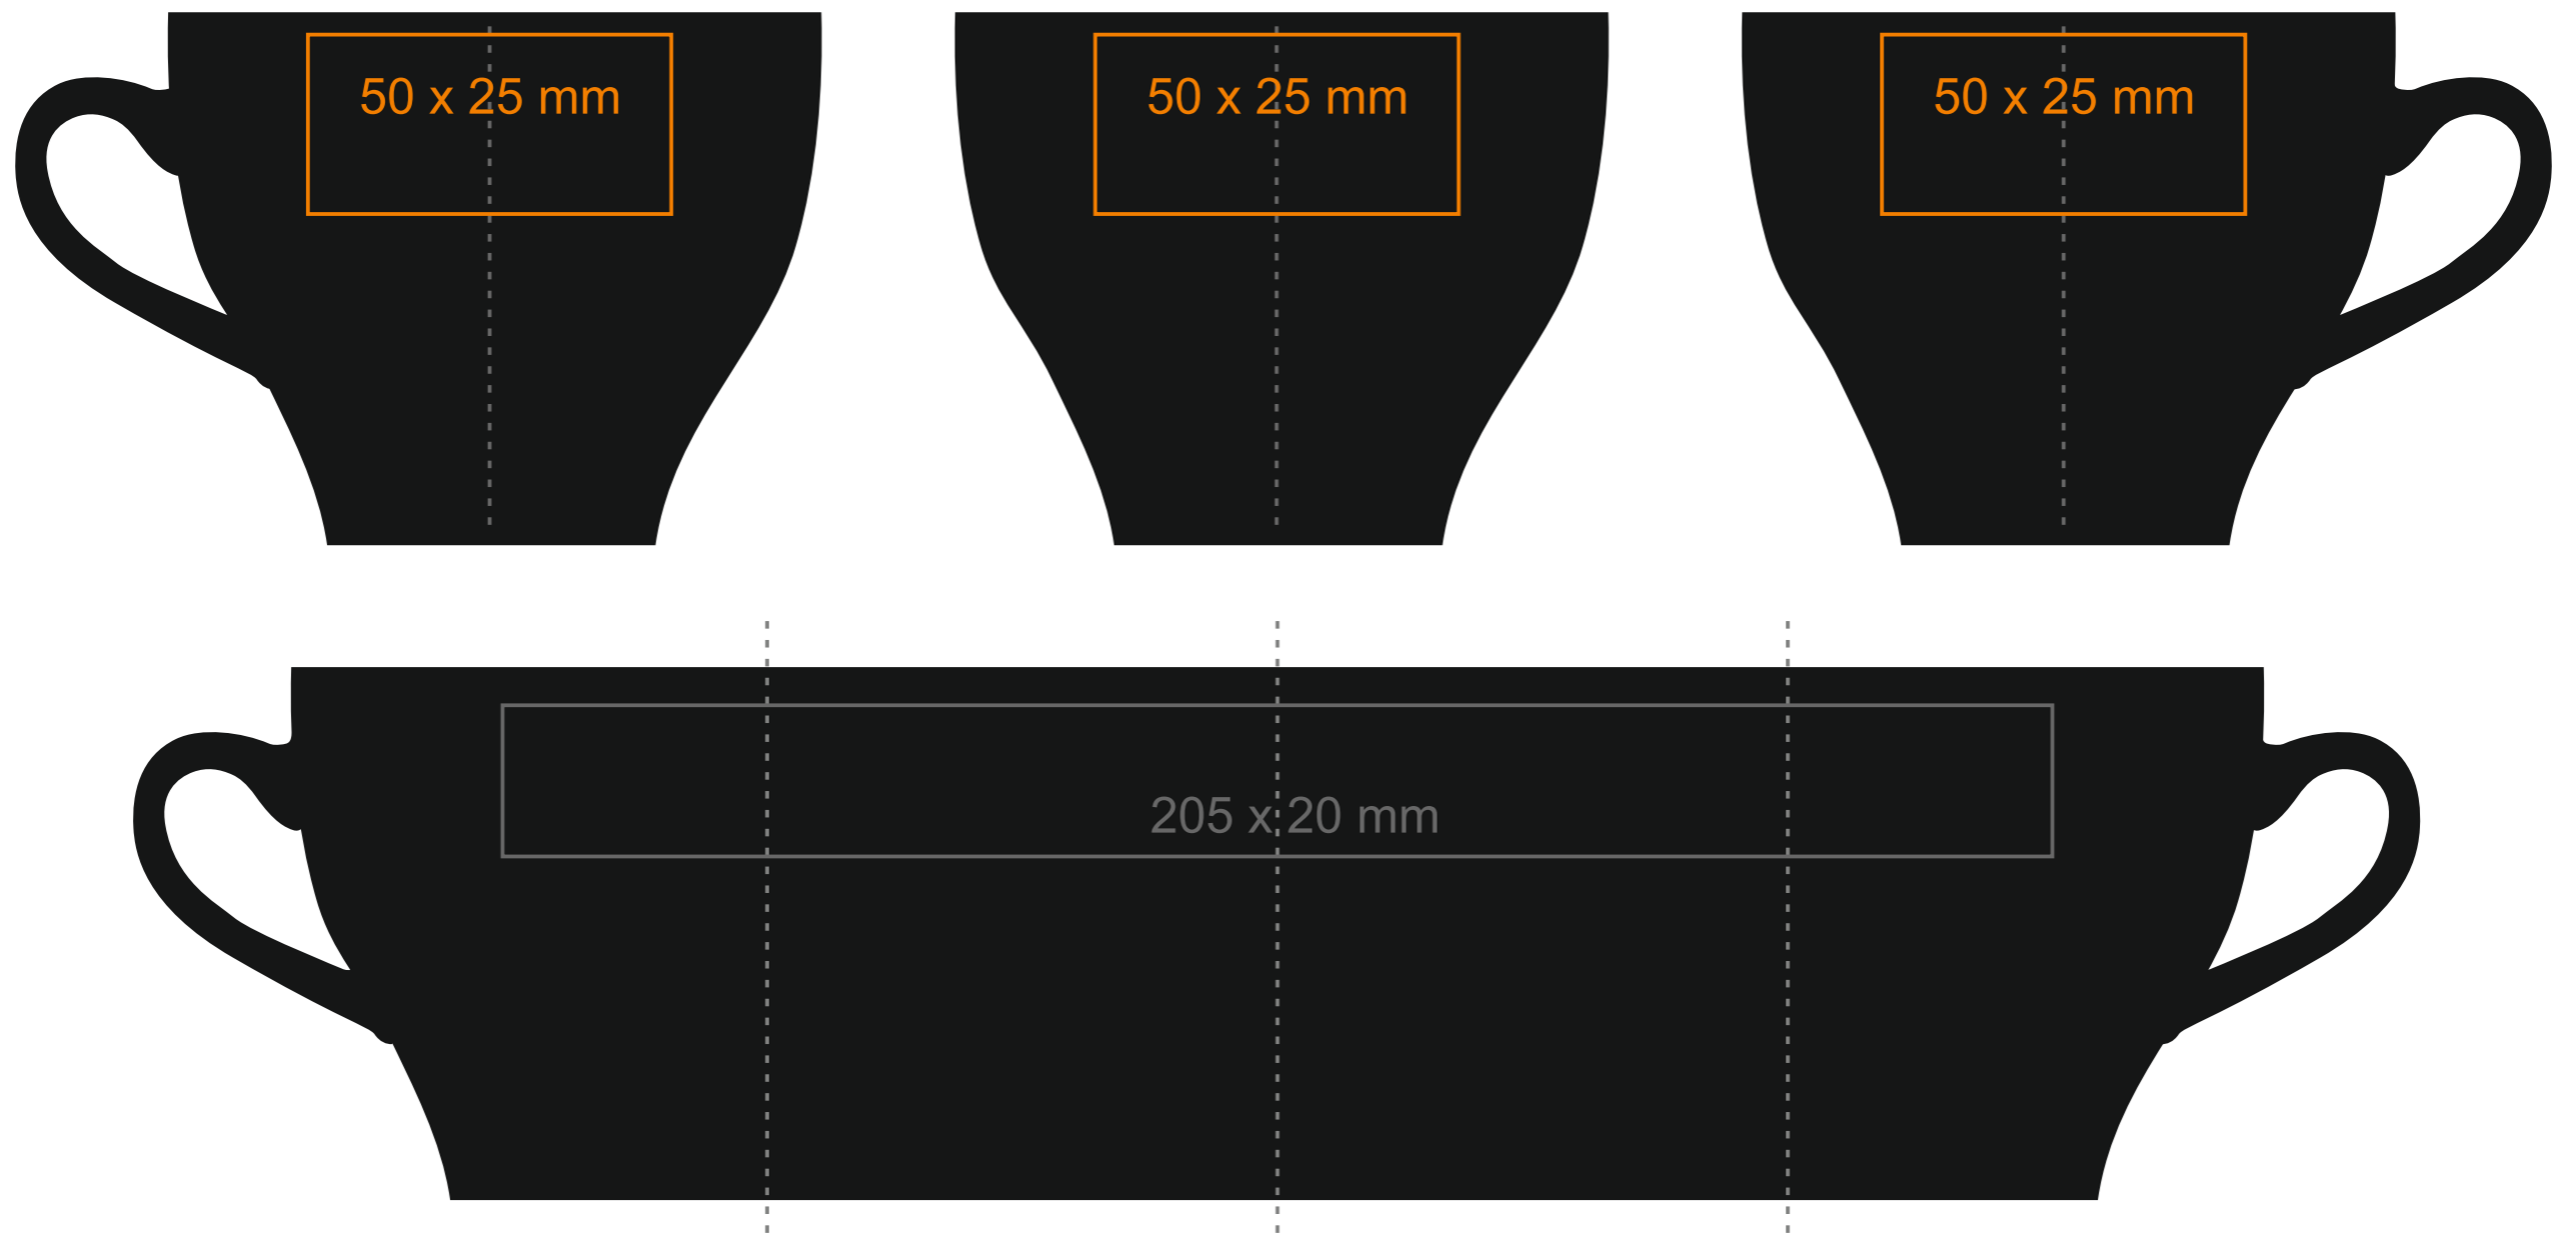

C247 **Verona Nero Set**

80 ml / h: 58 mm / Ø 61 mm

Tasse Ø 107 mm

Druck auf der Innerseite	30 x 10 mm
Bodendruck innen	Ø 15 mm
Bodendruck außen	Ø 20 mm

*Für Projekte mit Transferdruckverfahren außerhalb unserer Standarddruckfläche bitte unser Beratungsteam kontaktieren.

[Wie sollten die Projekte für den Druck vorbereitet werden](#)

Bedeutung

- Transferdruck
- Sensitive Touch

C247 Verona Nero Set

130 ml / h: 65 mm / Ø 80 mm

Tasse Ø 126 mm

Henkeldruck	30 x 5 mm
Druck auf der Innerseite	30 x 10 mm
Bodendruck innen	Ø 25 mm
Bodendruck außen	Ø 20 mm

*Für Projekte mit Transferdruckverfahren außerhalb unserer Standarddruckfläche bitte unser Beratungsteam kontaktieren.

[Wie sollten die Projekte für den Druck vorbereitet werden](#)

Bedeutung

- Transferdruck
- Sensitive Touch

C247 Verona Nero Set

220 ml / h: 70 mm / Ø 86 mm

Tasse Ø 140 mm

Henkeldruck	30 x 5 mm
Druck auf der Innerseite	30 x 10 mm
Bodendruck innen	Ø 25 mm
Bodendruck außen	Ø 20 mm

*Für Projekte mit Transferdruckverfahren außerhalb unserer Standarddruckfläche bitte unser Beratungsteam kontaktieren.