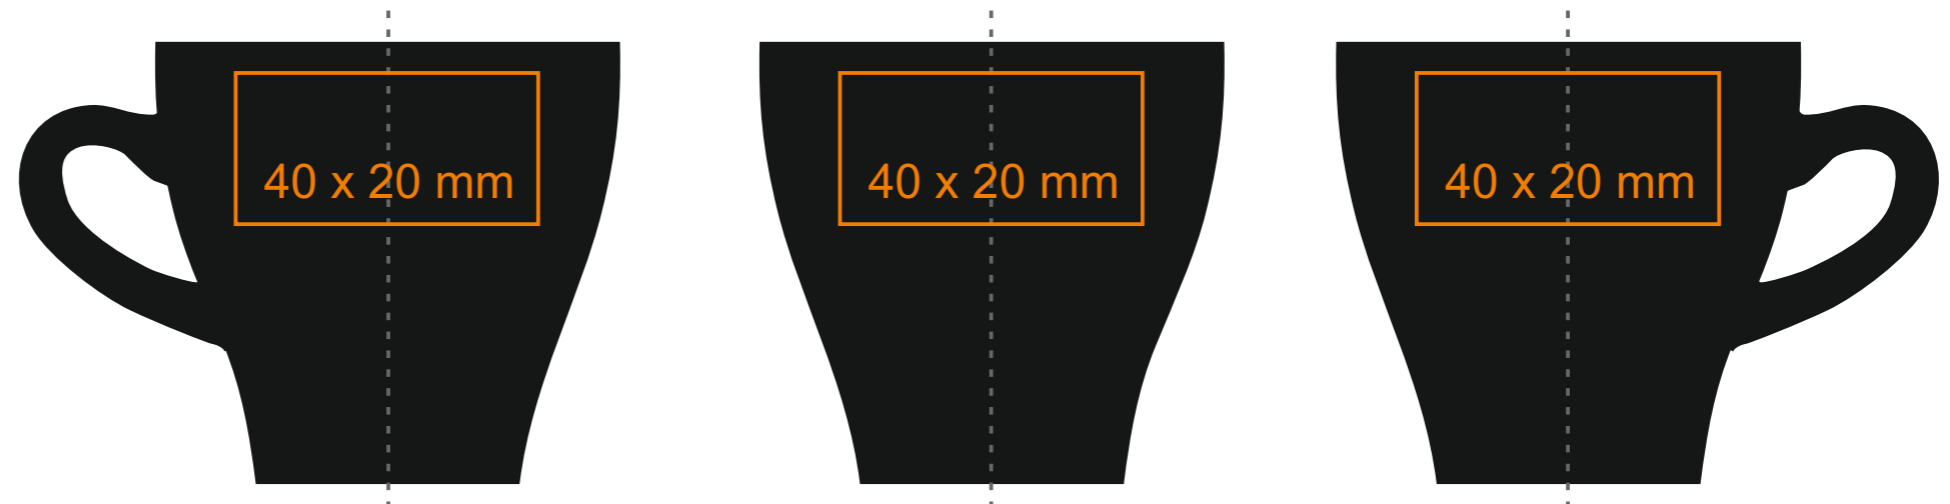

C247 **Verona Nero Set**

80 ml / h: 58 mm / Ø 61 mm

Tasse Ø 107 mm

Druck auf der Innerseite	30 x 10 mm
Bodendruck innen	Ø 15 mm
Bodendruck außen	Ø 20 mm

*Für Projekte mit Transferdruckverfahren außerhalb unserer Standarddruckfläche bitte unser Beratungsteam kontaktieren.

[Wie sollten die Projekte für den Druck vorbereitet werden](#)

Bedeutung

- Transferdruck
- Sensitive Touch

C247 Verona Nero Set

130 ml / h: 65 mm / Ø 80 mm

Tasse Ø 126 mm

Henkeldruck	30 x 5 mm
Druck auf der Innerseite	30 x 10 mm
Bodendruck innen	Ø 25 mm
Bodendruck außen	Ø 20 mm

C247 Verona Nero Set

220 ml / h: 70 mm / Ø 86 mm

Tasse Ø 140 mm

Henkeldruck	30 x 5 mm
Druck auf der Innerseite	30 x 10 mm
Bodendruck innen	Ø 25 mm
Bodendruck außen	Ø 20 mm

*Für Projekte mit Transferdruckverfahren außerhalb unserer Standarddruckfläche bitte unser Beratungsteam kontaktieren.