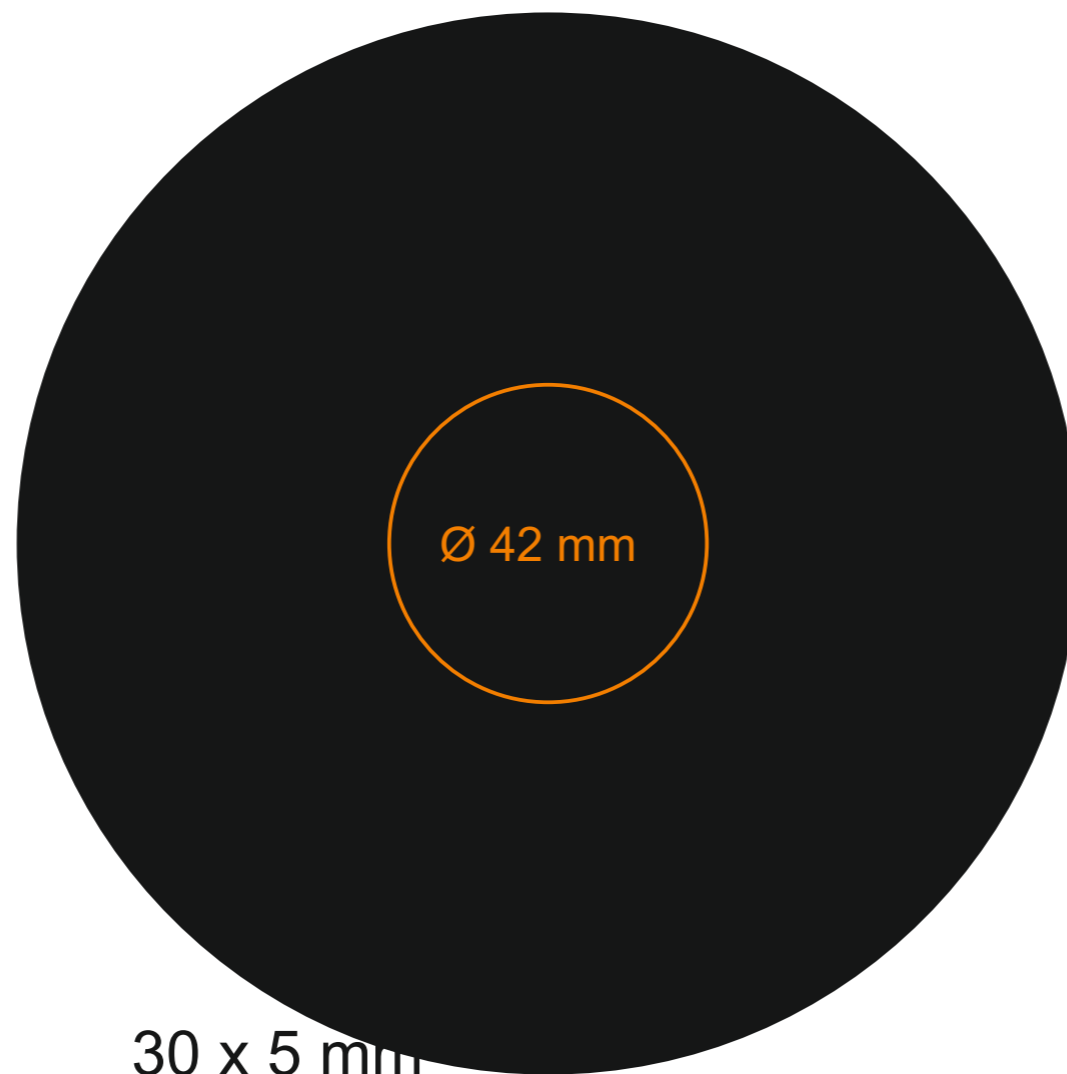

C247 **Verona Nero Set**

80 ml / h: 58 mm / Ø 61 mm

Tasse Ø 107 mm

Druck auf der Innerseite	30 x 10 mm
Bodendruck innen	Ø 15 mm
Bodendruck außen	Ø 20 mm

*Für Projekte mit Transferdruckverfahren außerhalb unserer Standarddruckfläche bitte unser Beratungsteam kontaktieren.

[Wie sollten die Projekte für den Druck vorbereitet werden](#)

Bedeutung

- Transferdruck
- Sensitive Touch

C247 Verona Nero Set

130 ml / h: 65 mm / Ø 80 mm

Tasse Ø 126 mm

Henkeldruck	30 x 5 mm
Druck auf der Innerseite	30 x 10 mm
Bodendruck innen	Ø 25 mm
Bodendruck außen	Ø 20 mm

C247 Verona Nero Set

220 ml / h: 70 mm / Ø 86 mm

Tasse Ø 140 mm

Henkeldruck	30 x 5 mm
Druck auf der Innerseite	30 x 10 mm
Bodendruck innen	Ø 25 mm
Bodendruck außen	Ø 20 mm

*Für Projekte mit Transferdruckverfahren außerhalb unserer Standarddruckfläche bitte unser Beratungsteam kontaktieren.