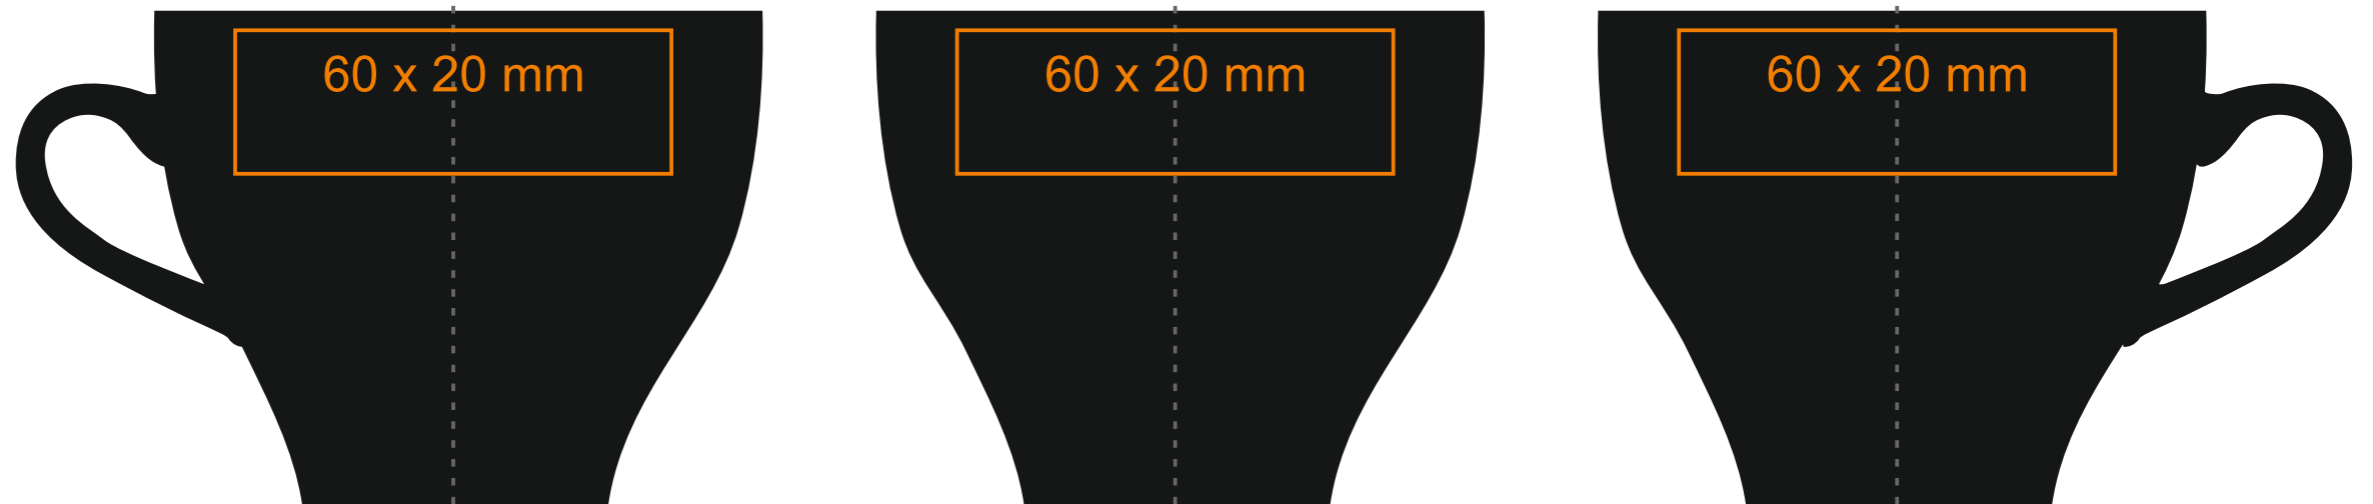

C247 **Verona Nero Set**

80 ml / h: 58 mm / Ø 61 mm

Tasse Ø 107 mm

Druck auf der Innerseite	30 x 10 mm
Bodendruck innen	Ø 15 mm
Bodendruck außen	Ø 20 mm

*Für Projekte mit Transferdruckverfahren außerhalb unserer Standarddruckfläche bitte unser Beratungsteam kontaktieren.

[Wie sollten die Projekte für den Druck vorbereitet werden](#)

Bedeutung

- Transferdruck
- Sensitive Touch

C247 Verona Nero Set

130 ml / h: 65 mm / Ø 80 mm

Tasse Ø 126 mm

Henkeldruck	30 x 5 mm
Druck auf der Innerseite	30 x 10 mm
Bodendruck innen	Ø 25 mm
Bodendruck außen	Ø 20 mm

C247 Verona Nero Set

220 ml / h: 70 mm / Ø 86 mm

Tasse Ø 140 mm

Henkeldruck	30 x 5 mm
Druck auf der Innerseite	30 x 10 mm
Bodendruck innen	Ø 25 mm
Bodendruck außen	Ø 20 mm

*Für Projekte mit Transferdruckverfahren außerhalb unserer Standarddruckfläche bitte unser Beratungsteam kontaktieren.