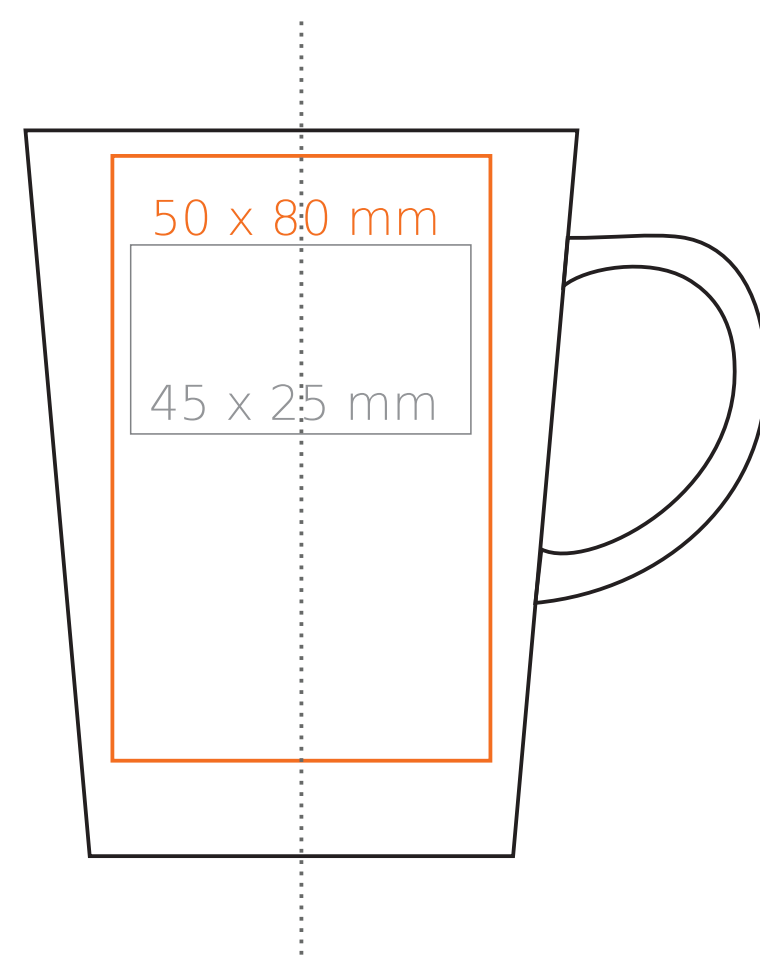

M/127 Victor

240 ml / h: 96 mm / Ø 79 mm

- Henkeldruck - 50 x 10 mm
- Druck auf der Innerseite - 40 x 20 mm
- Bodendruck innen - Ø 30 mm
- Bodendruck außen - Ø 30 mm

*Für Projekte mit Transferdruckverfahren außerhalb unserer Standarddruckfläche bitte unser Beratungsteam kontaktieren.

[Wie sollten die Projekte für den Druck vorbereitet werden](#)

Bedeutung

- Transferdruck
- Sensitive Touch
- Direktdruck