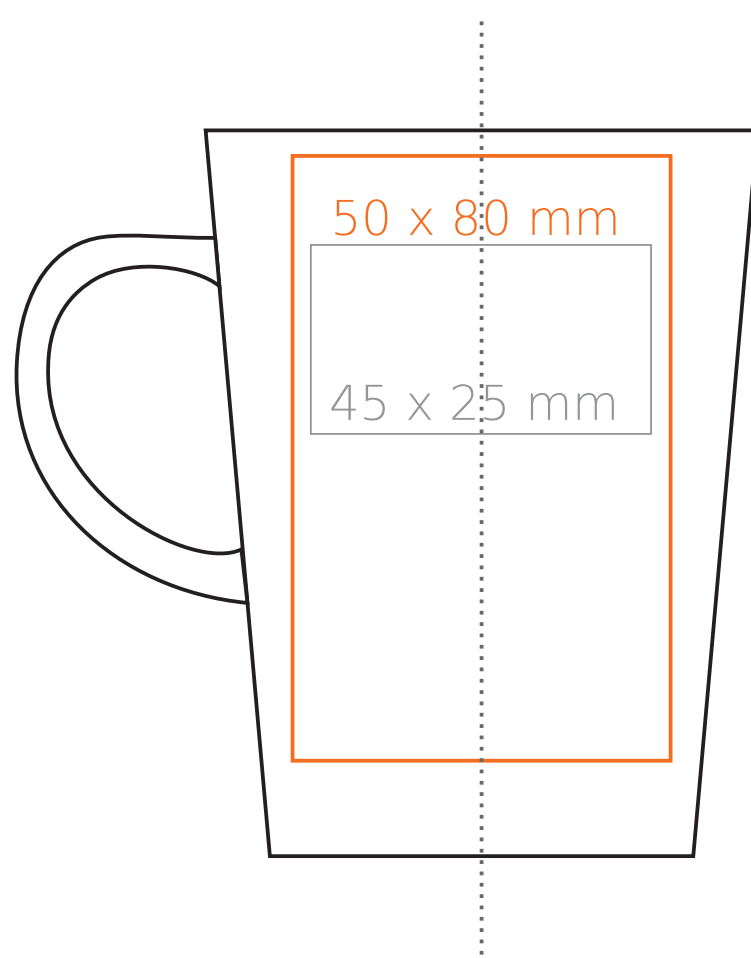

M/127 Victor

240 ml / h: 96 mm / Ø 79 mm

- Henkeldruck - 50 x 10 mm
- Druck auf der Innerseite - 40 x 20 mm
- Bodendruck innen - Ø 30 mm
- Bodendruck außen - Ø 30 mm

*Für Projekte mit Transferdruckverfahren außerhalb unserer Standarddruckfläche bitte unser Beratungsteam kontaktieren.

[Wie sollten die Projekte für den Druck vorbereitet werden](#)

Bedeutung

- Transferdruck
- Sensitive Touch
- Direktdruck