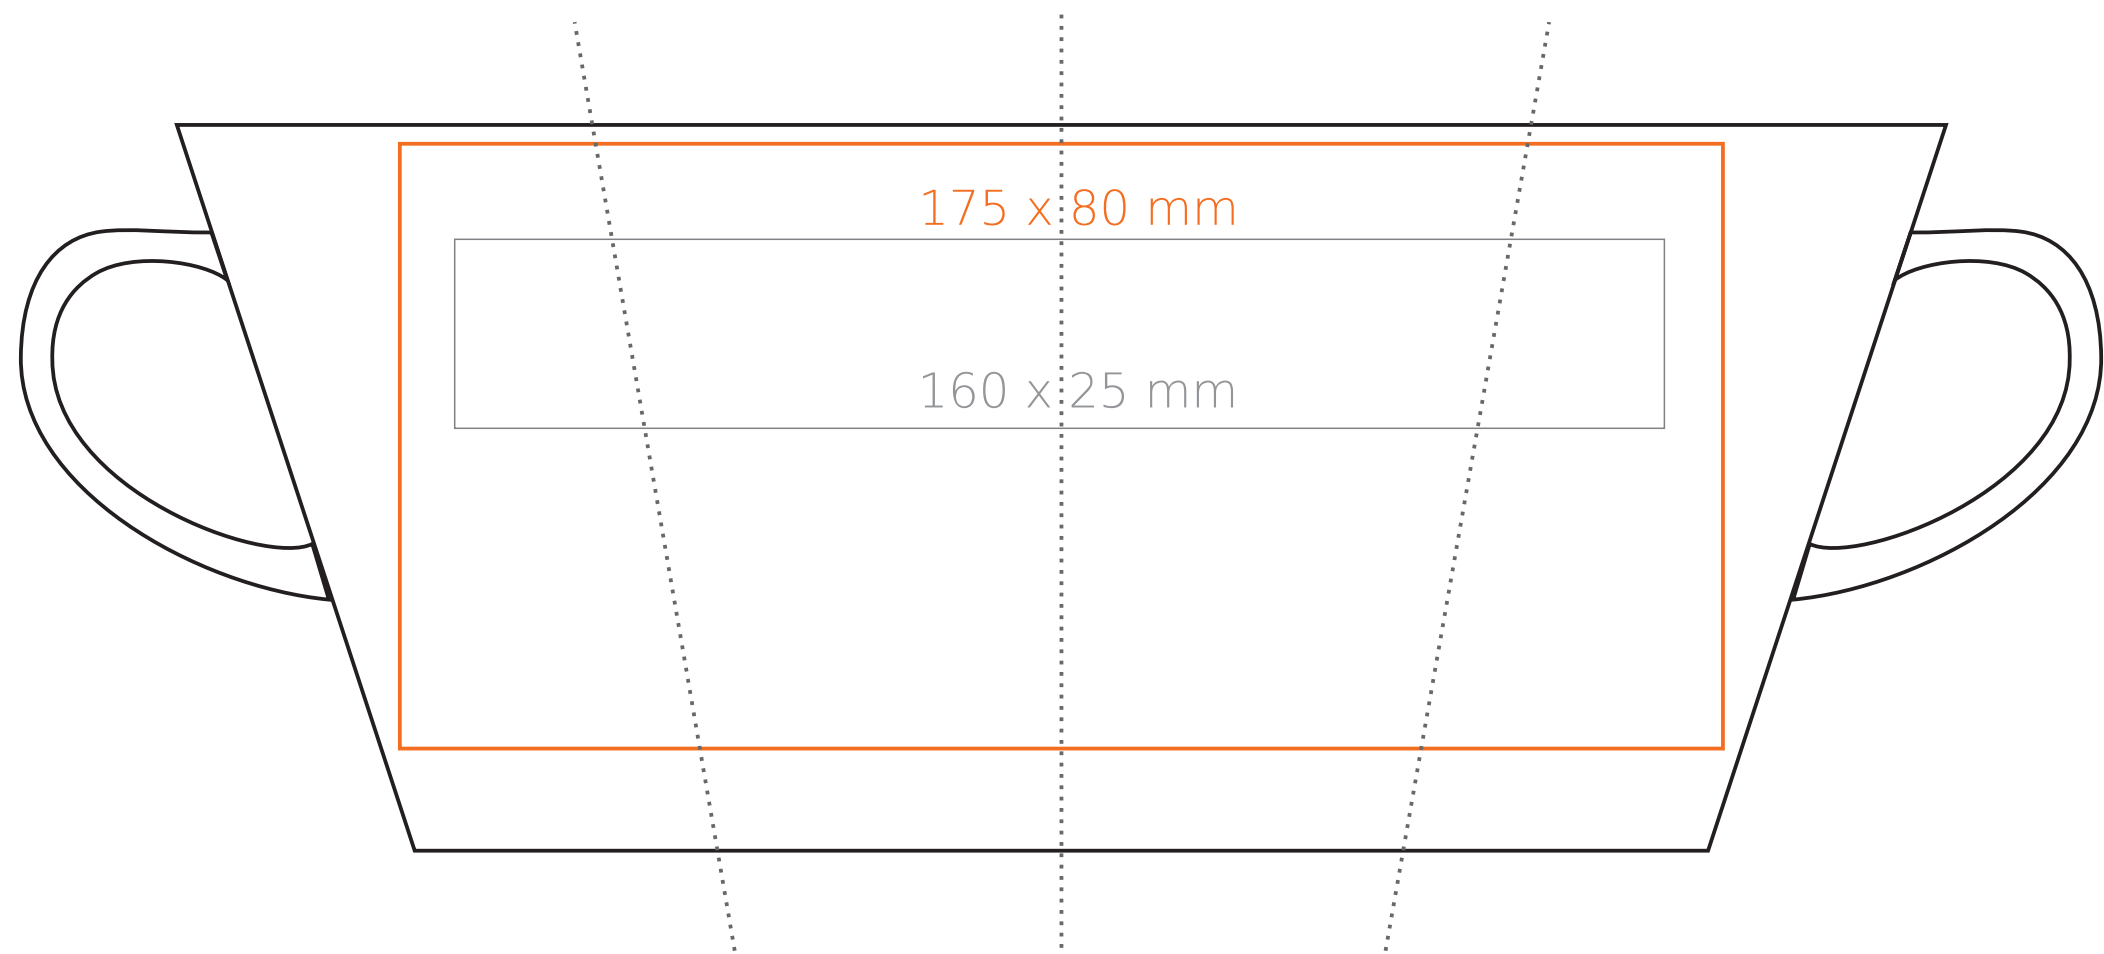

M/127 Victor

240 ml / h: 96 mm / Ø 79 mm

- Henkeldruck - 50 x 10 mm
- Druck auf der Innerseite - 40 x 20 mm
- Bodendruck innen - Ø 30 mm
- Bodendruck außen - Ø 30 mm

*Für Projekte mit Transferdruckverfahren außerhalb unserer Standarddruckfläche bitte unser Beratungsteam kontaktieren.

[Wie sollten die Projekte für den Druck vorbereitet werden](#)

Bedeutung

- Transferdruck
- Sensitive Touch
- Direktdruck