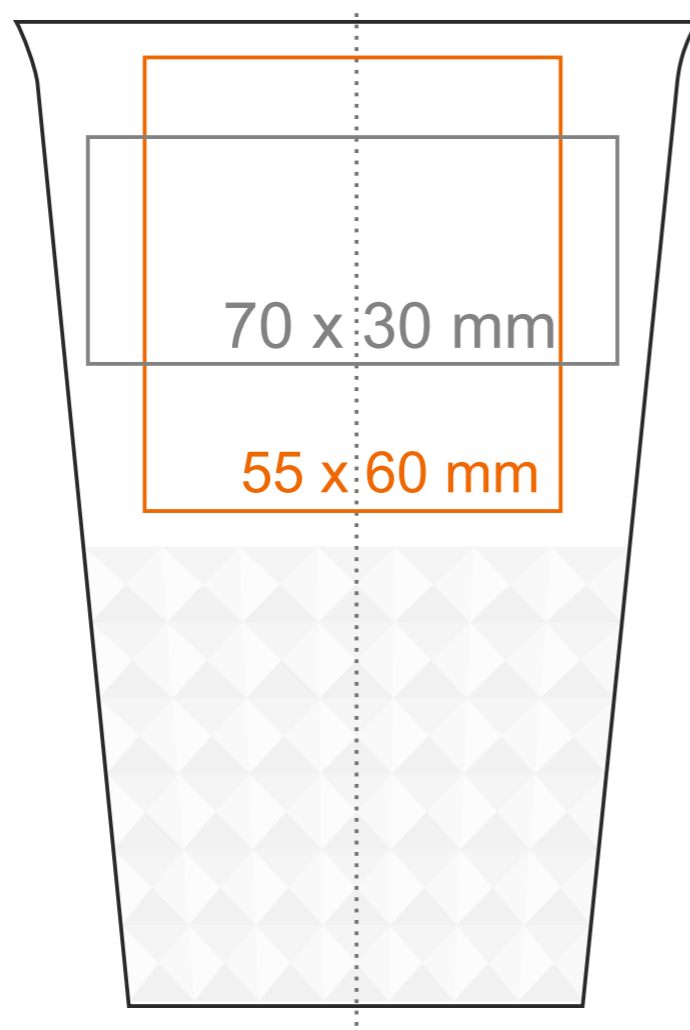

M_455 Freedom Excellence Classic

270 ml / h: 148 mm / Ø 90 mm

deckel 90 mm

*Für Projekte mit Transferdruckverfahren außerhalb unserer Standarddruckfläche bitte unser Beratungsteam kontaktieren.

[Wie sollten die Projekte für den Druck vorbereitet werden](#)

Bedeutung

- Transferdruck
- Sensitive Touch
- Direktdruck