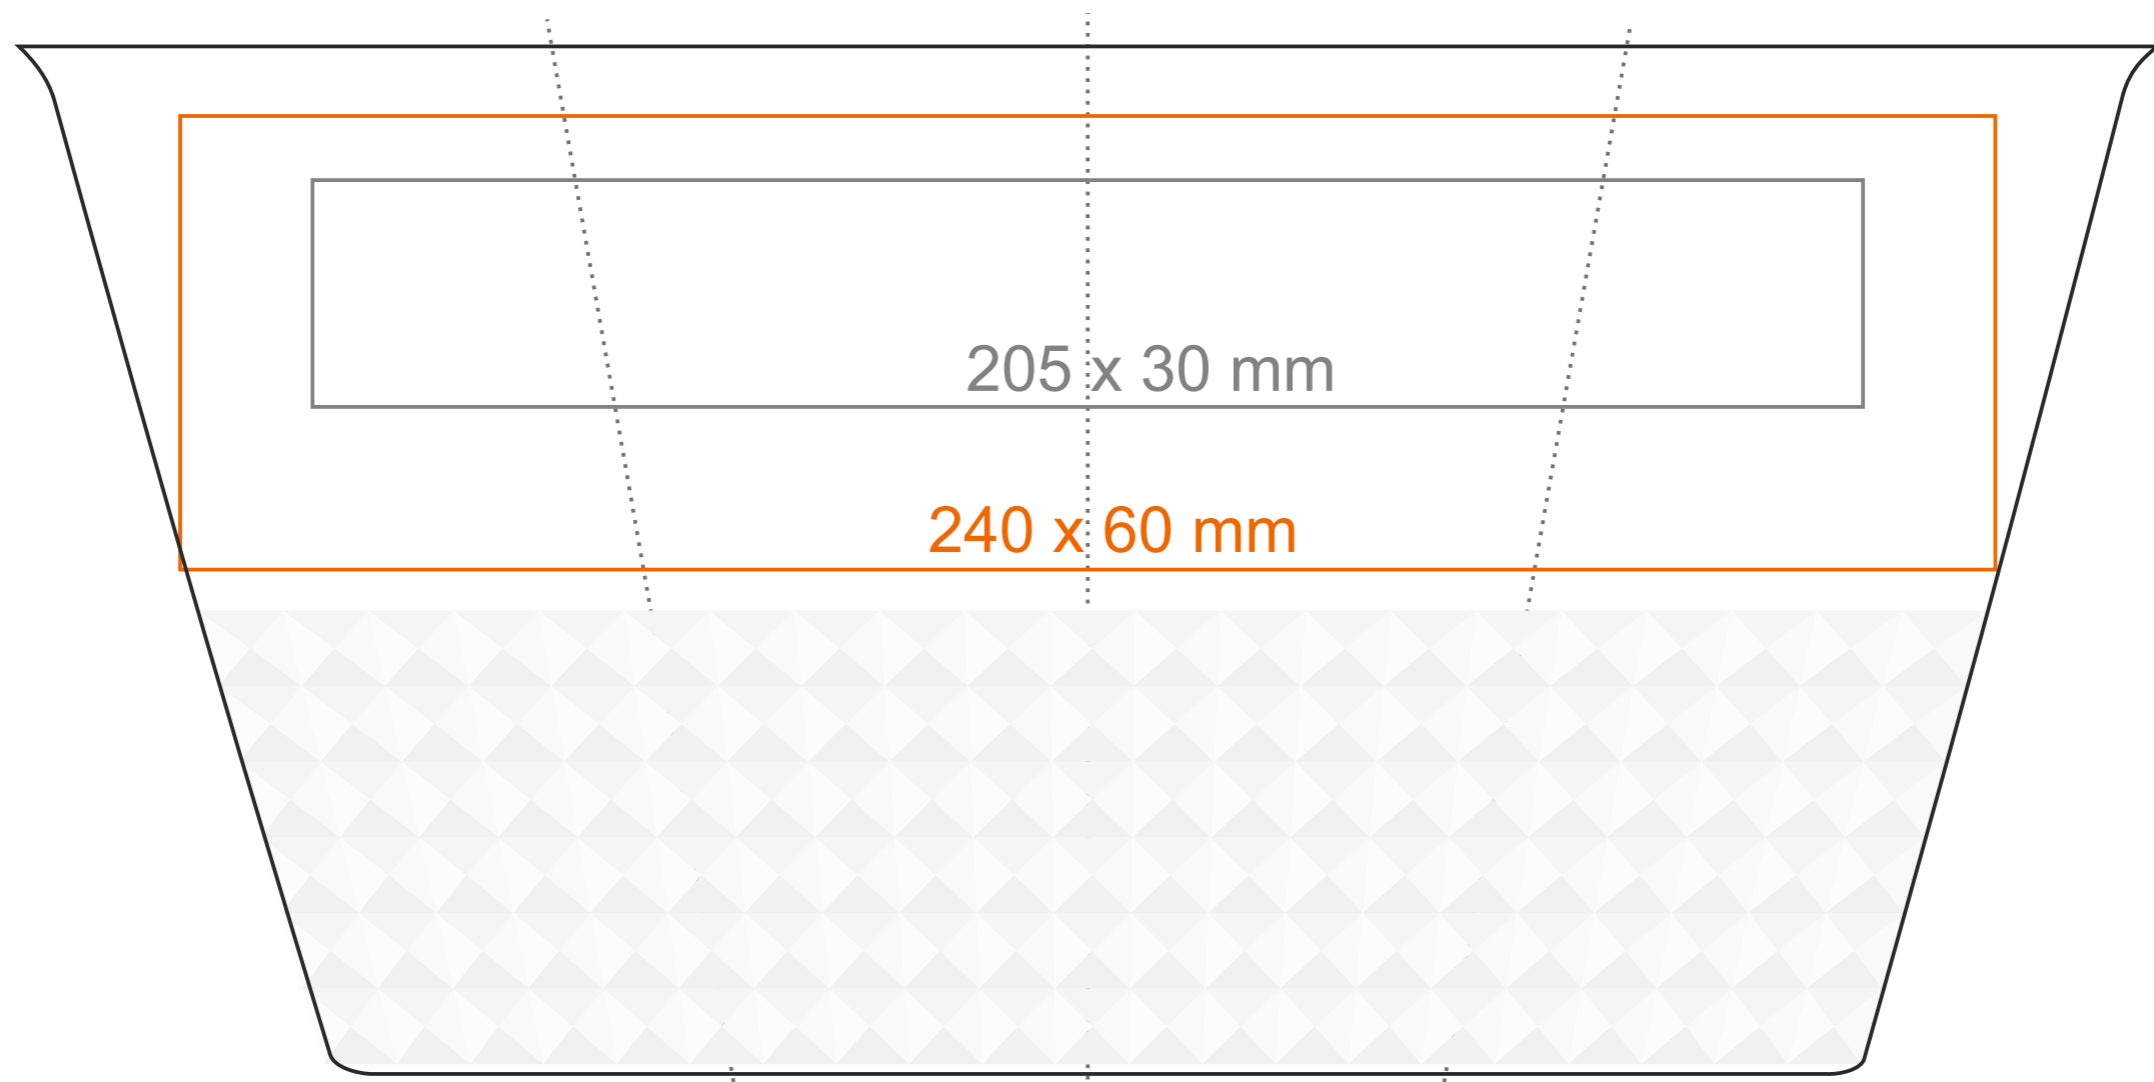

M_455 Freedom Excellence Classic

270 ml / h: 148 mm / Ø 90 mm

deckel 90 mm

*Für Projekte mit Transferdruckverfahren außerhalb unserer Standarddruckfläche bitte unser Beratungsteam kontaktieren.

[Wie sollten die Projekte für den Druck vorbereitet werden](#)

Bedeutung

- Transferdruck
- Sensitive Touch
- Direktdruck