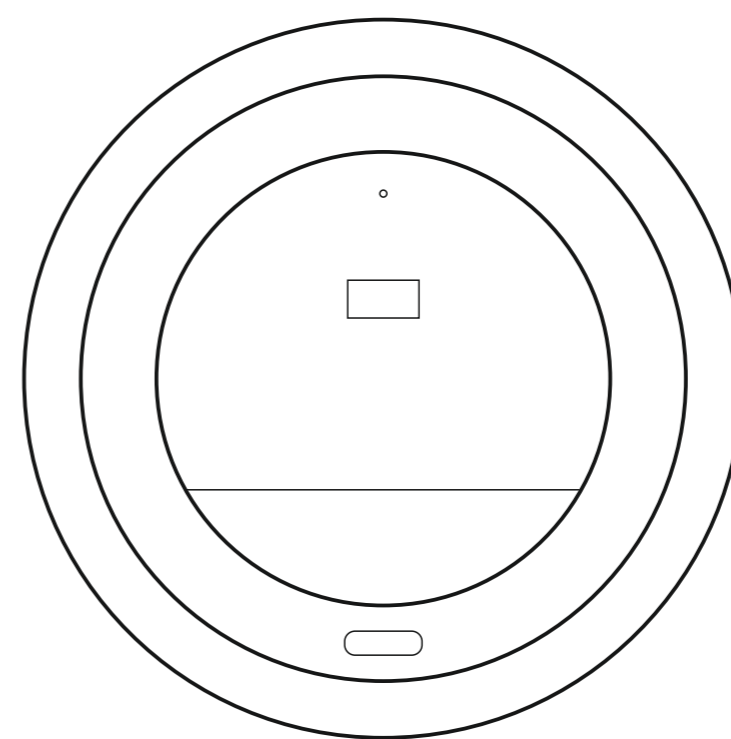

M_455 Freedom Excellence Classic

270 ml / h: 148 mm / Ø 90 mm

deckel 90 mm

*Für Projekte mit Transferdruckverfahren außerhalb unserer Standarddruckfläche bitte unser Beratungsteam kontaktieren.

[Wie sollten die Projekte für den Druck vorbereitet werden](#)

Bedeutung

- Transferdruck
- Sensitive Touch
- Direktdruck