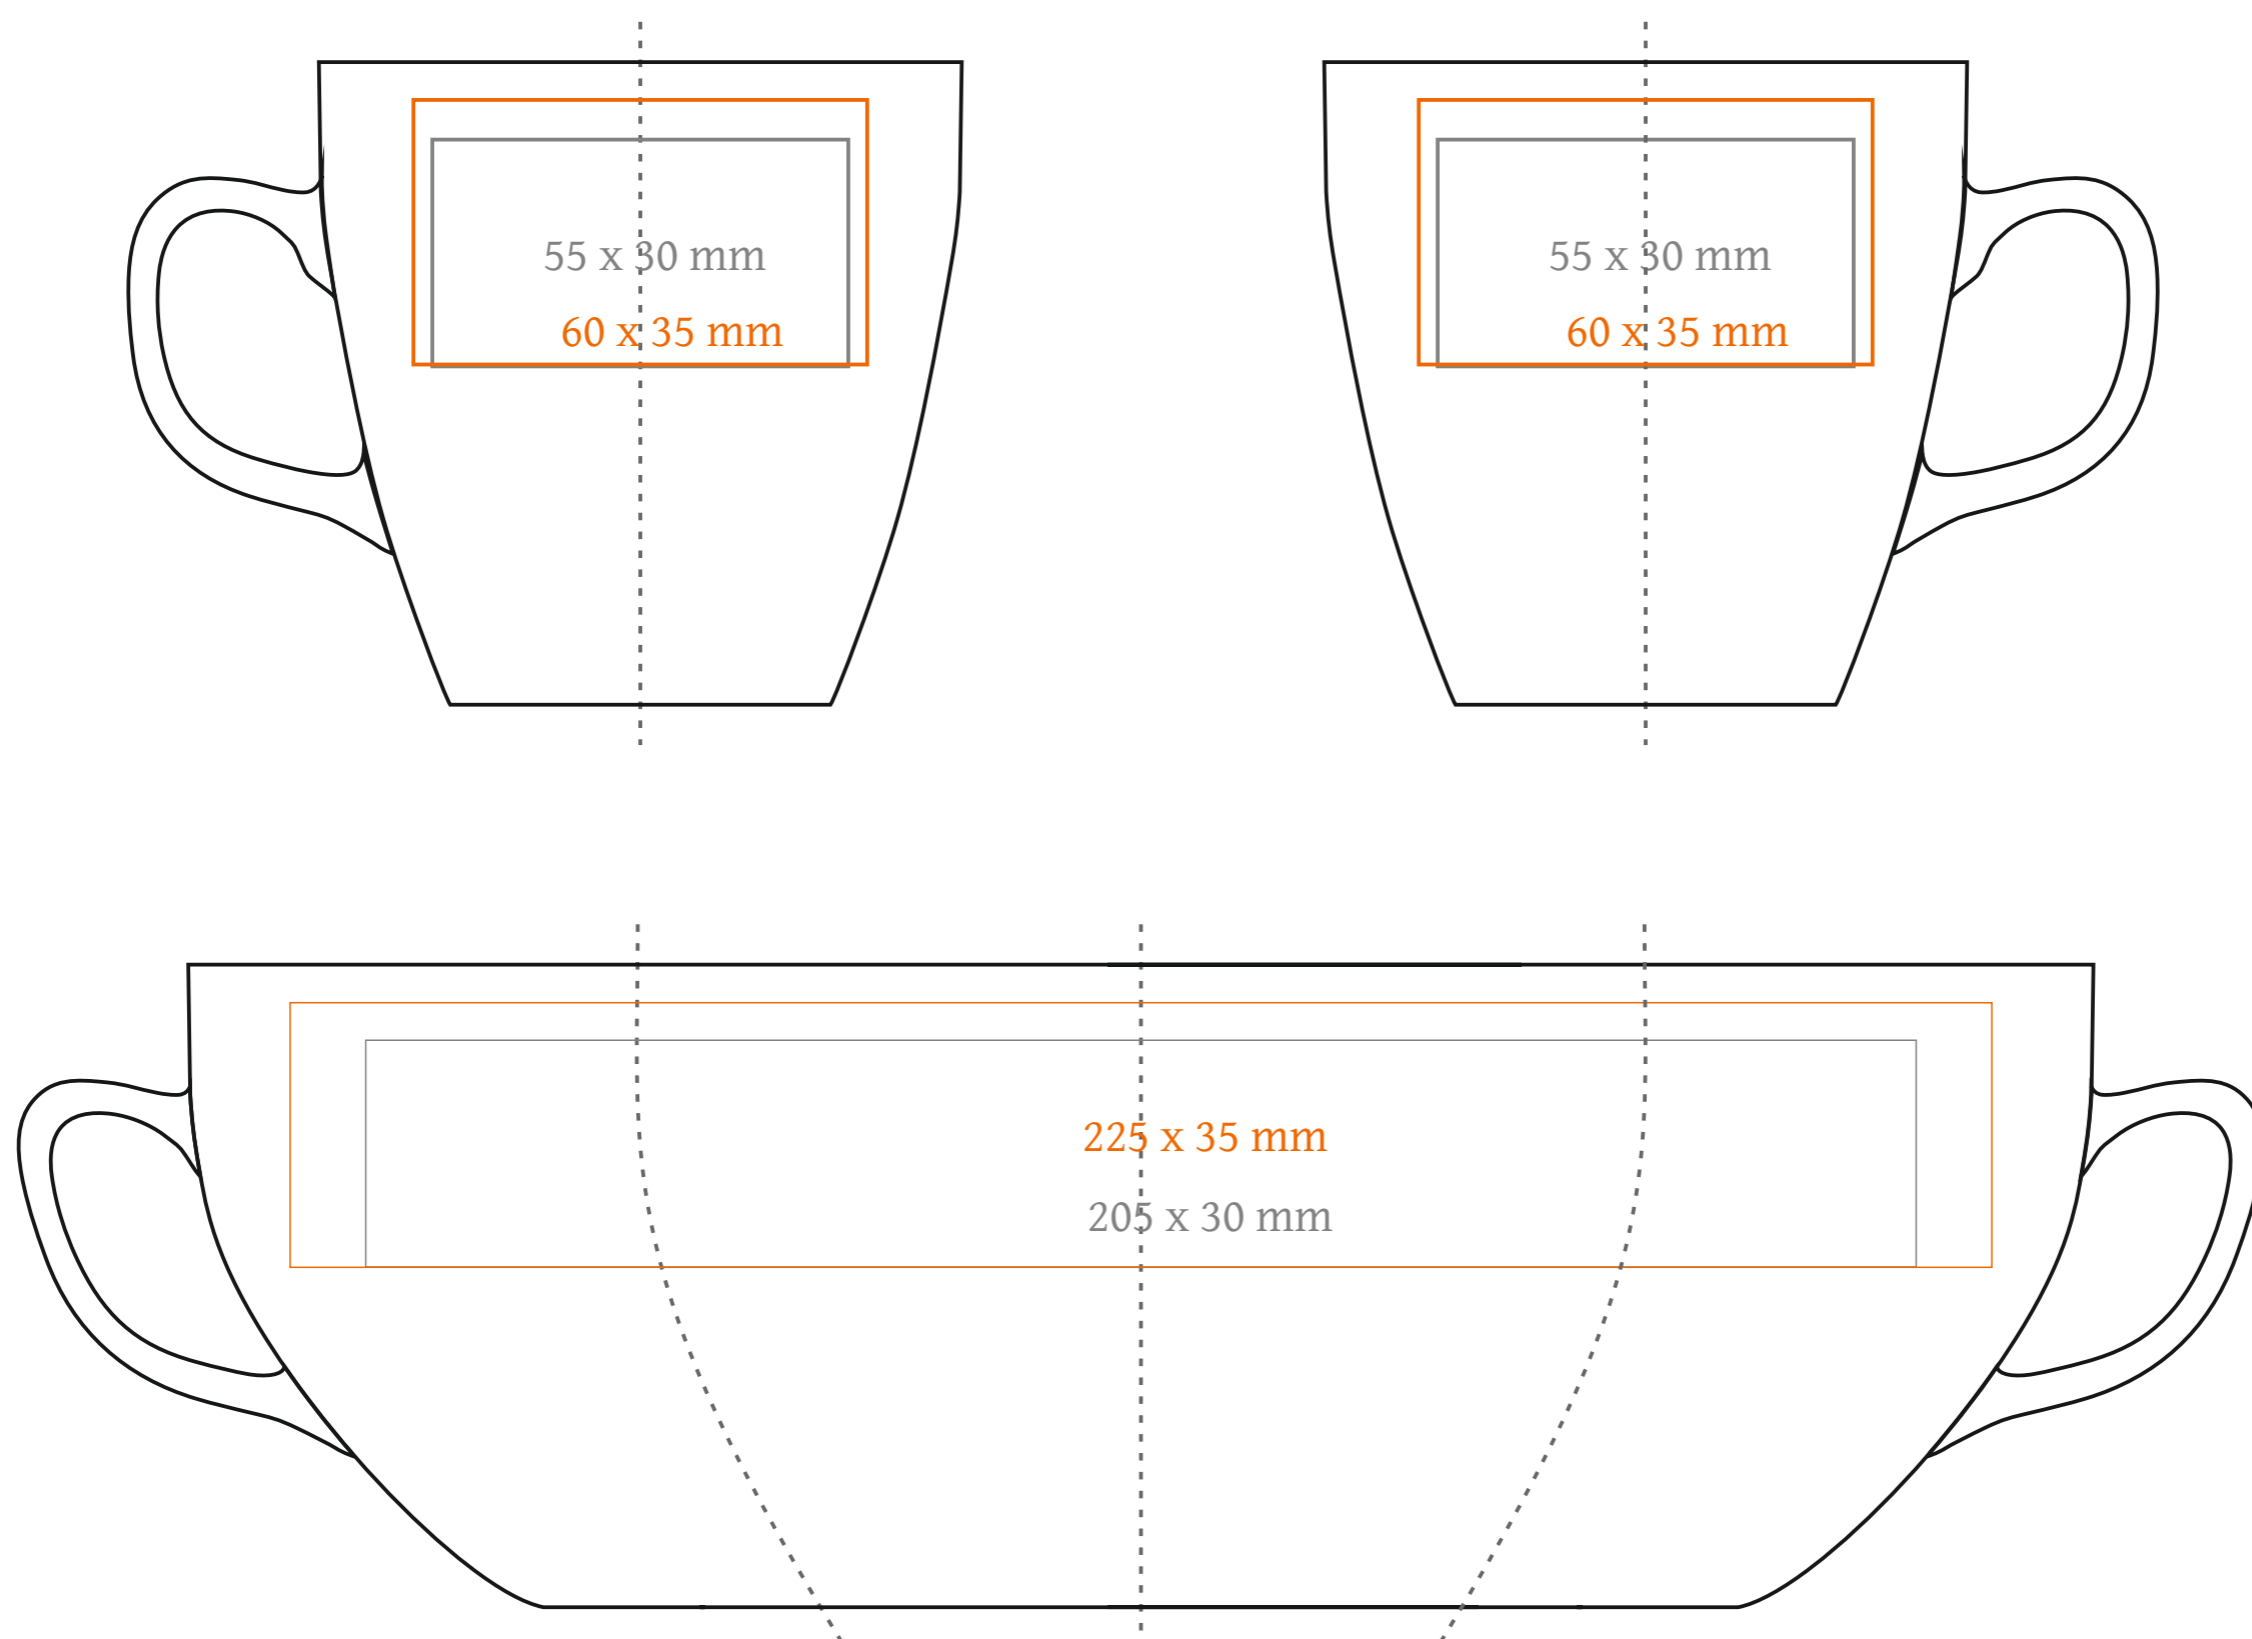

M_473 Americano Small Duo

250 ml / h: 85 mm / Ø 85 mm

Henkeldruck	- 40 x 10 mm
Druck auf der Innerseite	- 45 x 15 mm
Bodendruck innen	- Ø 30 mm
Bodendruck außen	- Ø 30 mm

*Für Projekte mit Transferdruckverfahren außerhalb unserer Standarddruckfläche bitte unser Beratungsteam kontaktieren.

Bedeutung

- Transferdruck
- Sensitive Touch